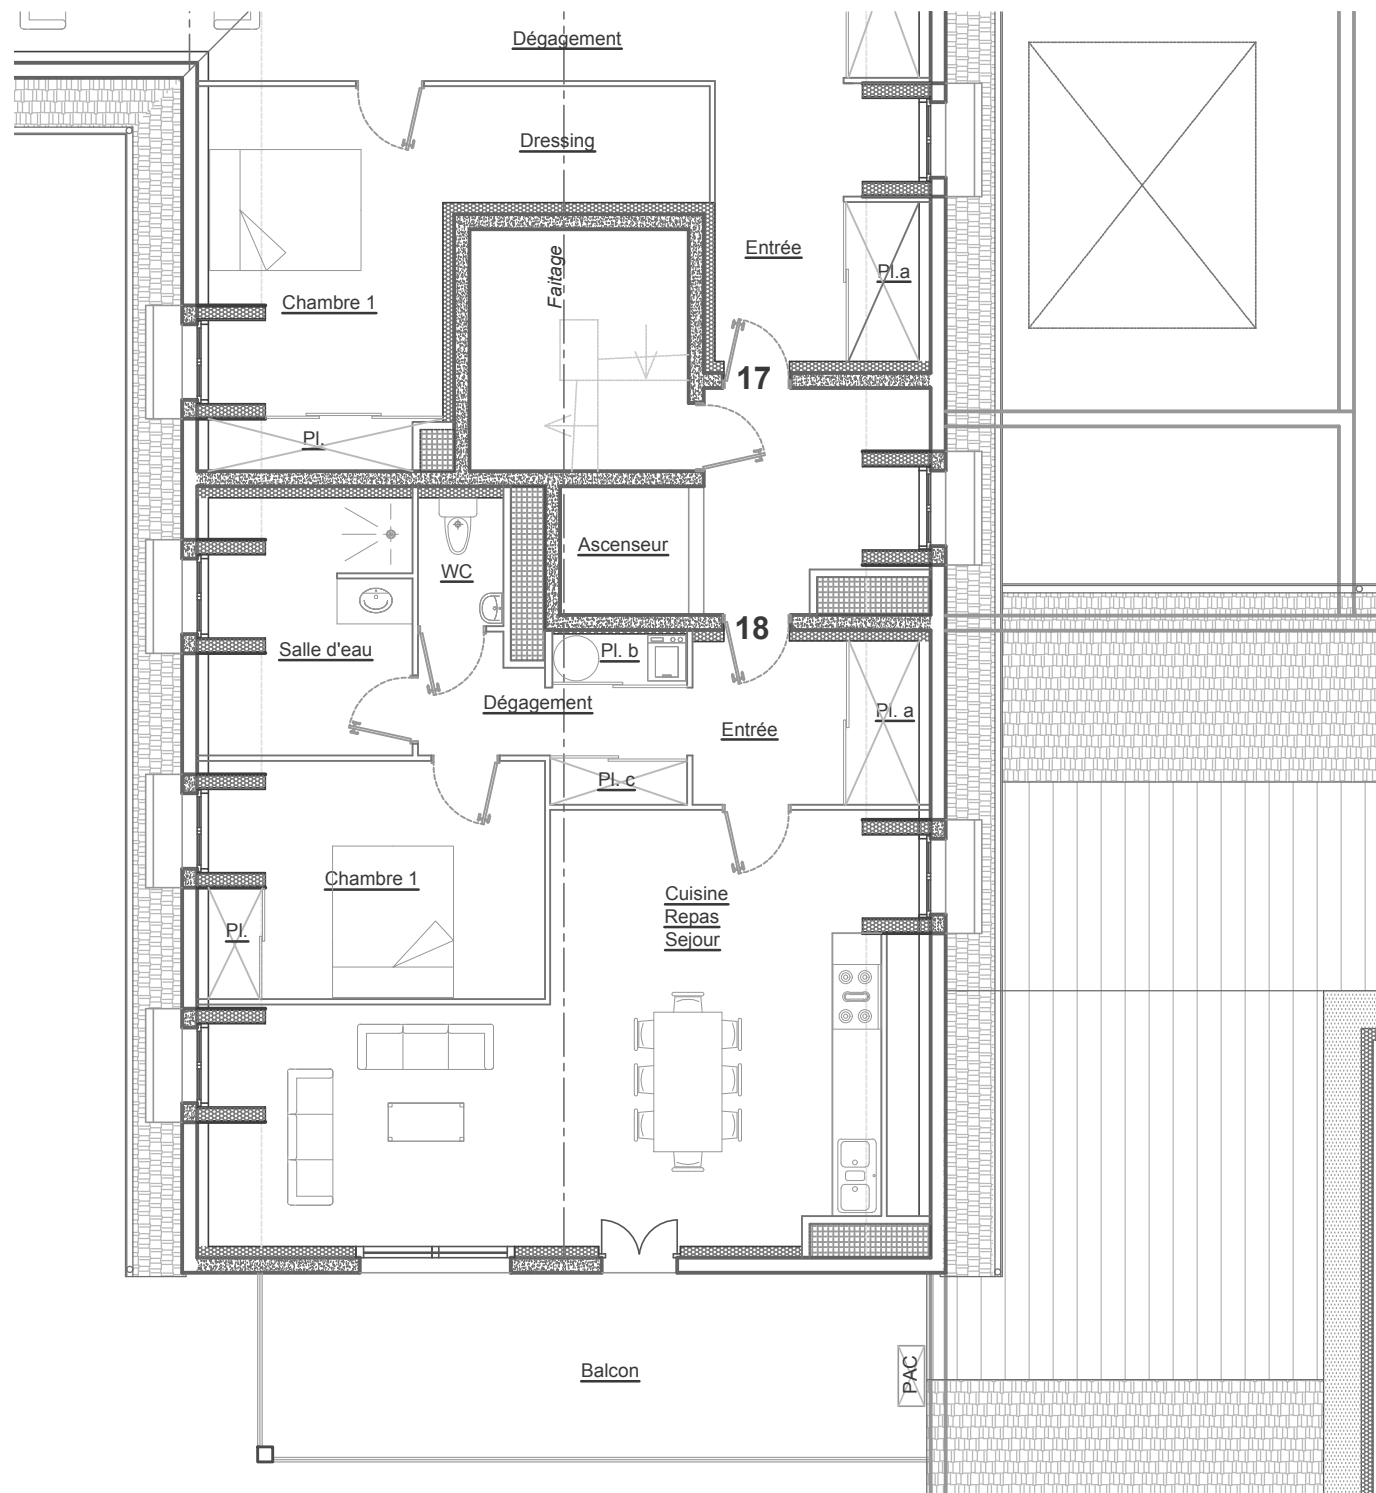

RESIDENCE LES DOMINICAINES

11 Rue des Dominicaines - 21200 BEAUNE

AM PROMOTION

12 Rue du Docteur Rolland - 21190 MEURSAULT

3ème étage - Appartement 18

Entrée	04.36 m ²		
Placard a	00.54 m ²	+	01.51 m ² ≤ 1.80Ht
Placard b	01.20 m ²		
Placard c	01.08 m ²		
Dépagement	04.23 m ²		
WC	01.92 m ²		
Salle d'eau	07.55 m ²	+	01.34 m ² ≤ 1.80Ht
Chambre 1	12.60 m ²		
Placard			01.04 m ² ≤ 1.80Ht
Cuisine-Séjour-Repas	37.51 m ²	+	00.90 m ² ≤ 1.80Ht
TOTAL	70.97 m²		04.79 m² ≤ 1.80Ht

Balcon **22.25m²**

Garage n°4 **17.70m²**

Cave n°00 **00.00m²**