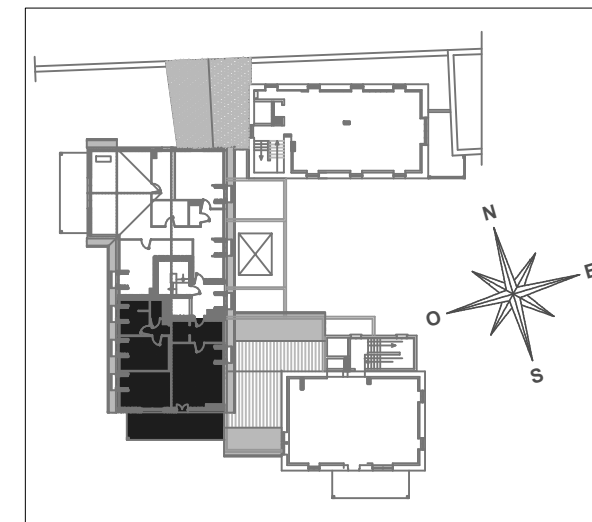

RESIDENCE LES DOMINICAINES

11 Rue des Dominicaines - 21200 BEAUNE

AM PROMOTION

12 Rue du Docteur Rolland - 21190 MEURSAULT

3ème étage - Appartement 18

Entrée	04.36 m ²		
Placard a	00.54 m ²	+	01.51 m ² ≤ 1.80Ht
Placard b	01.20 m ²		
Placard c	01.08 m ²		
Dépagement	04.23 m ²		
WC	01.92 m ²		
Salle d'eau	07.55 m ²	+	01.34 m ² ≤ 1.80Ht
Chambre 1	12.60 m ²		
Placard			01.04 m ² ≤ 1.80Ht
Cuisine-Séjour-Repas	37.51 m ²	+	00.90 m ² ≤ 1.80Ht
TOTAL	70.97 m²		04.79 m² ≤ 1.80Ht

Balcon **22.25m²**

Garage n°4 **17.70m²**

Cave n°00 **00.00m²**