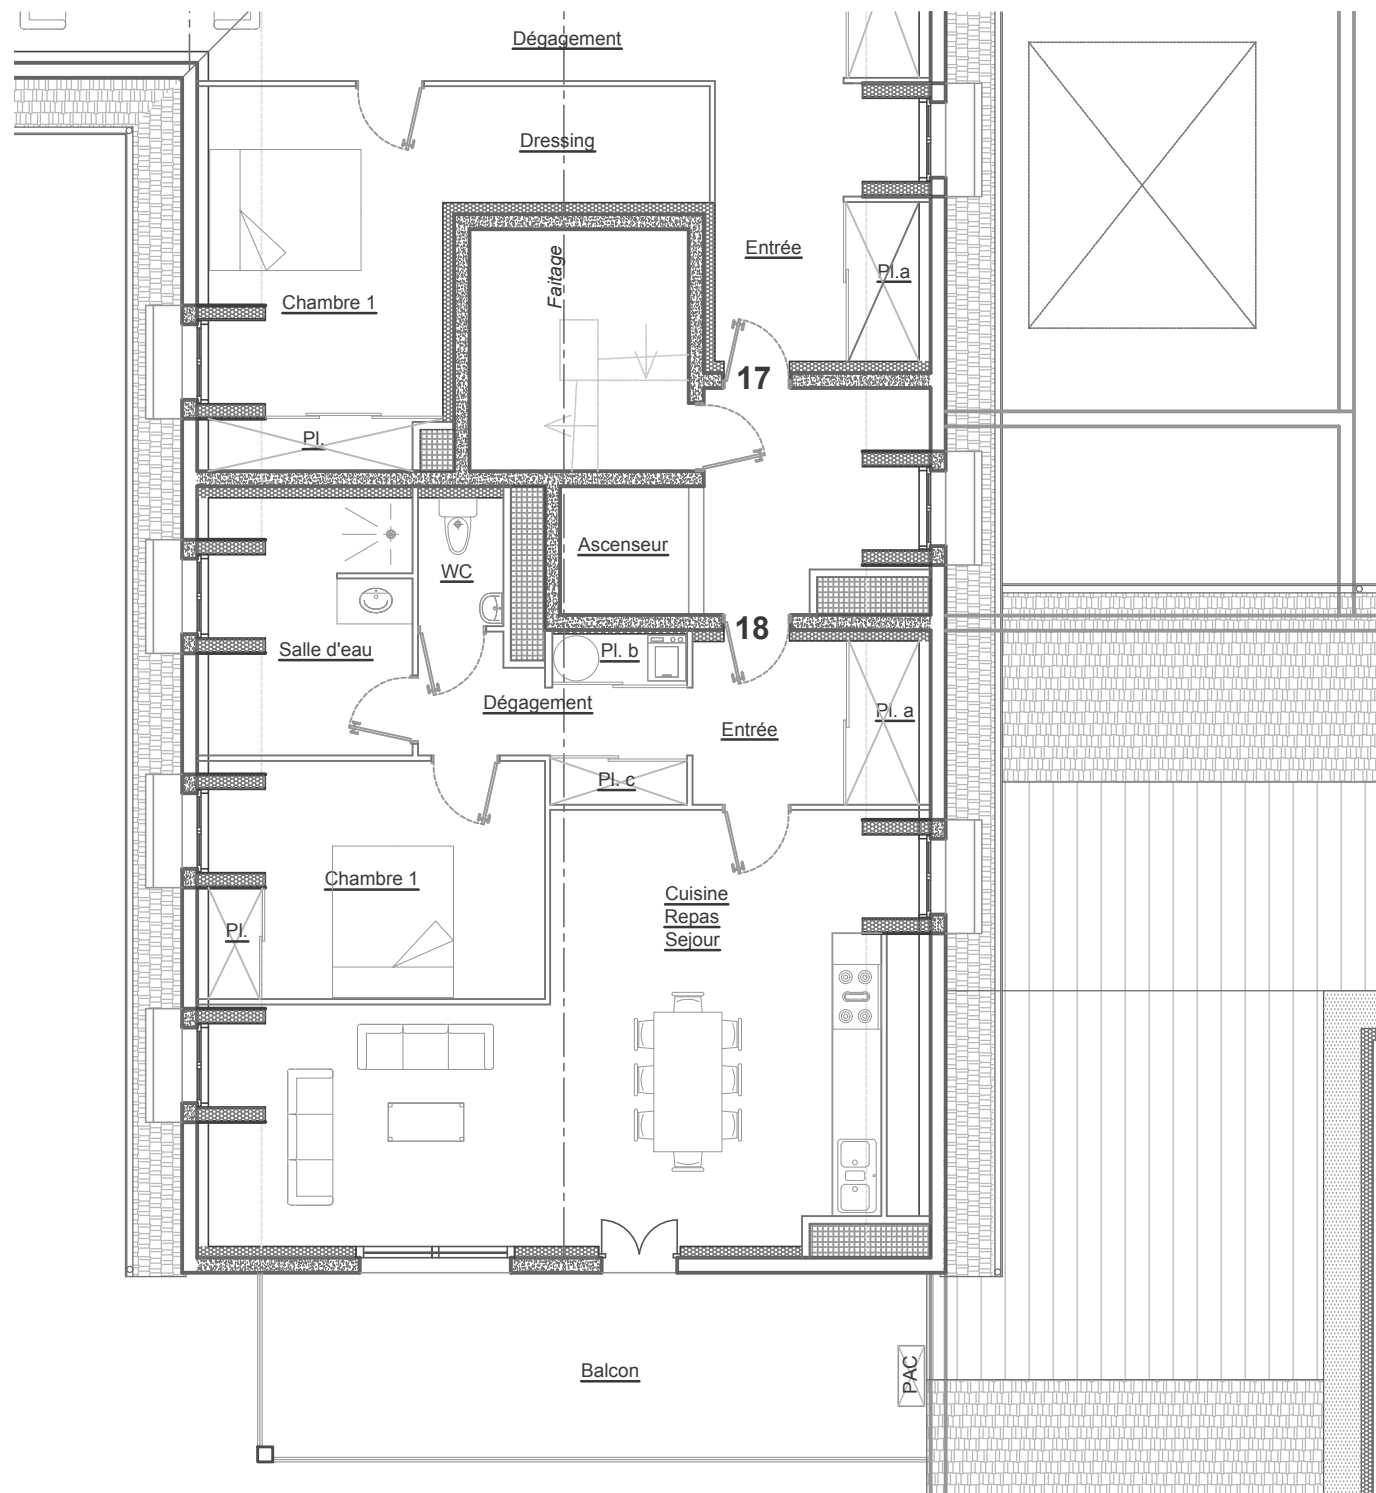

# RESIDENCE LES DOMINICAINES

11 Rue des Dominicaines - 21200 BEAUNE

**AM PROMOTION**

12 Rue du Docteur Rolland - 21190 MEURSAULT

## 3ème étage - Appartement 18

Entrée	04.36 m <sup>2</sup>		
Placard a	00.54 m <sup>2</sup>	+	01.51 m <sup>2</sup> ≤ 1.80Ht
Placard b	01.20 m <sup>2</sup>		
Placard c	01.08 m <sup>2</sup>		
Dégagement	04.23 m <sup>2</sup>		
WC	01.92 m <sup>2</sup>		
Salle d'eau	07.55 m <sup>2</sup>	+	01.34 m <sup>2</sup> ≤ 1.80Ht
Chambre 1	12.60 m <sup>2</sup>		
Placard			01.04 m <sup>2</sup> ≤ 1.80Ht
Cuisine-Séjour-Repas	37.51 m <sup>2</sup>	+	00.90 m <sup>2</sup> ≤ 1.80Ht
<b>TOTAL</b>	<b>70.97 m<sup>2</sup></b>		<b>04.79 m<sup>2</sup> ≤ 1.80Ht</b>

Balcon **22.25m<sup>2</sup>**

Garage n°4 **17.70m<sup>2</sup>**

Cave n°00 **00.00m<sup>2</sup>**