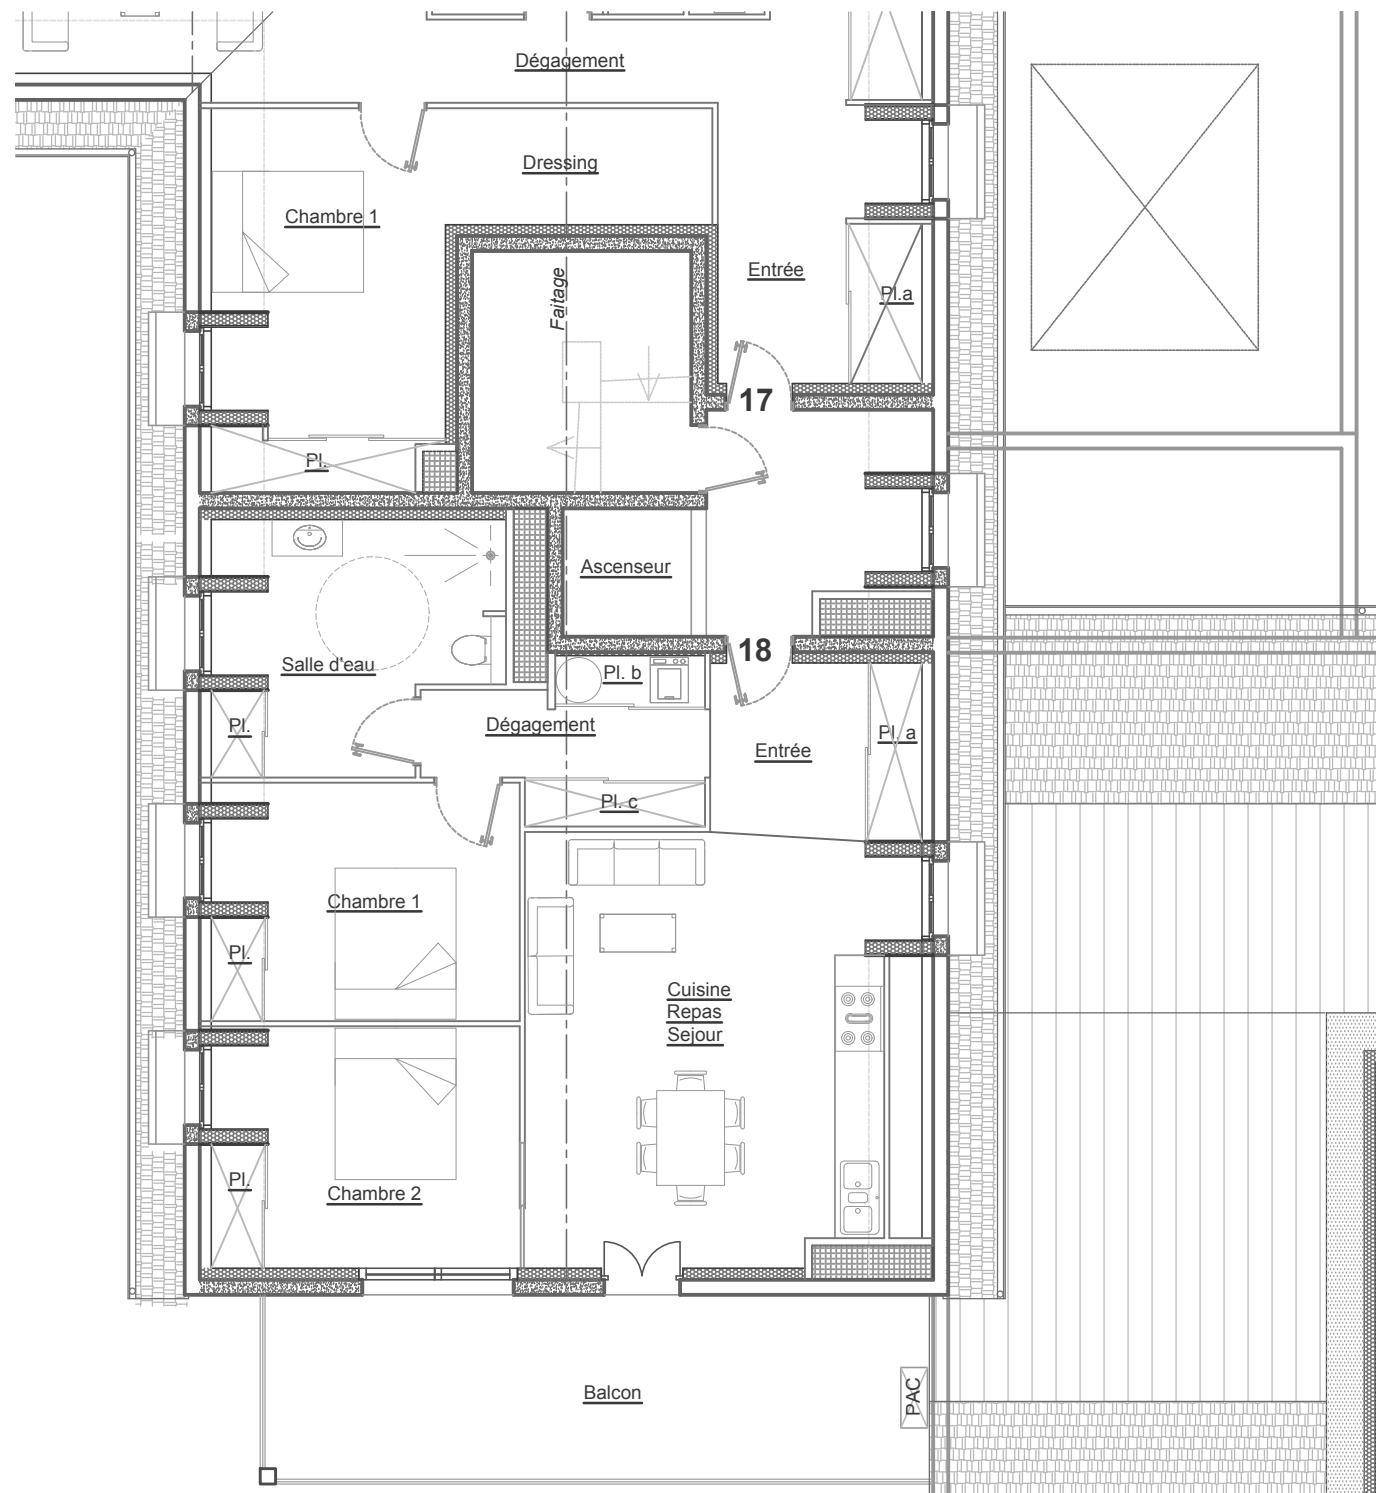

RESIDENCE LES DOMINICAINES

11 Rue des Dominicaines - 21200 BEAUNE

AM PROMOTION

12 Rue du Docteur Rolland - 21190 MEURSAULT

3ème étage - Appartement 18

F3

Entrée	04.75 m ²		
Placard a	00.00 m ²	+	01.68 m ² ≤ 1.80Ht
Placard b	01.30 m ²		
Placard c	01.40 m ²		
Dégagement	03.88 m ²		
Salle d'eau-wc	10.10 m ²	+	00.79 m ² < 1.80Ht
Chambre 1	11.36 m ²		-
Placard			00.90 m ² ≤ 1.80Ht
Chambre 2	11.56 m ²		-
Placard			01.15 m ² ≤ 1.80Ht
Cuisine-Séjour-Repas	26.56 m ²	+	00.74 m ² ≤ 1.80Ht
TOTAL	70.91 m²		05.26 m² < 1.80Ht
Balcon	22.25m²		
Garage n°4	17.70m²		
Cave n°18	06.52m²		