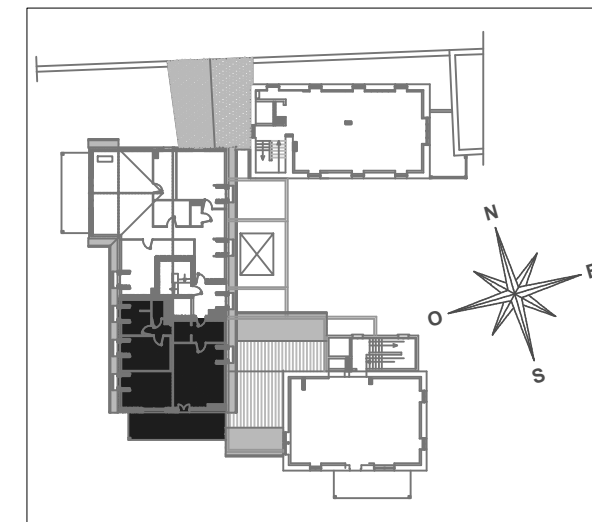

RESIDENCE LES DOMINICAINES

11 Rue des Dominicaines - 21200 BEAUNE

AM PROMOTION

12 Rue du Docteur Rolland - 21190 MEURSAULT

3ème étage - Appartement 18

F3

Entrée	04.75 m ²		
Placard a	00.00 m ²	+	01.68 m ² ≤ 1.80Ht
Placard b	01.30 m ²		
Placard c	01.40 m ²		
Dégagement	03.88 m ²		
Salle d'eau-wc	10.10 m ²	+	00.79 m ² < 1.80Ht
Chambre 1	11.36 m ²		-
Placard			00.90 m ² ≤ 1.80Ht
Chambre 2	11.56 m ²		-
Placard			01.15 m ² ≤ 1.80Ht
Cuisine-Séjour-Repas	26.56 m ²	+	00.74 m ² ≤ 1.80Ht
TOTAL	70.91 m²		05.26 m² < 1.80Ht
Balcon	22.25m²		
Garage n°4	17.70m²		
Cave n°18	06.52m²		