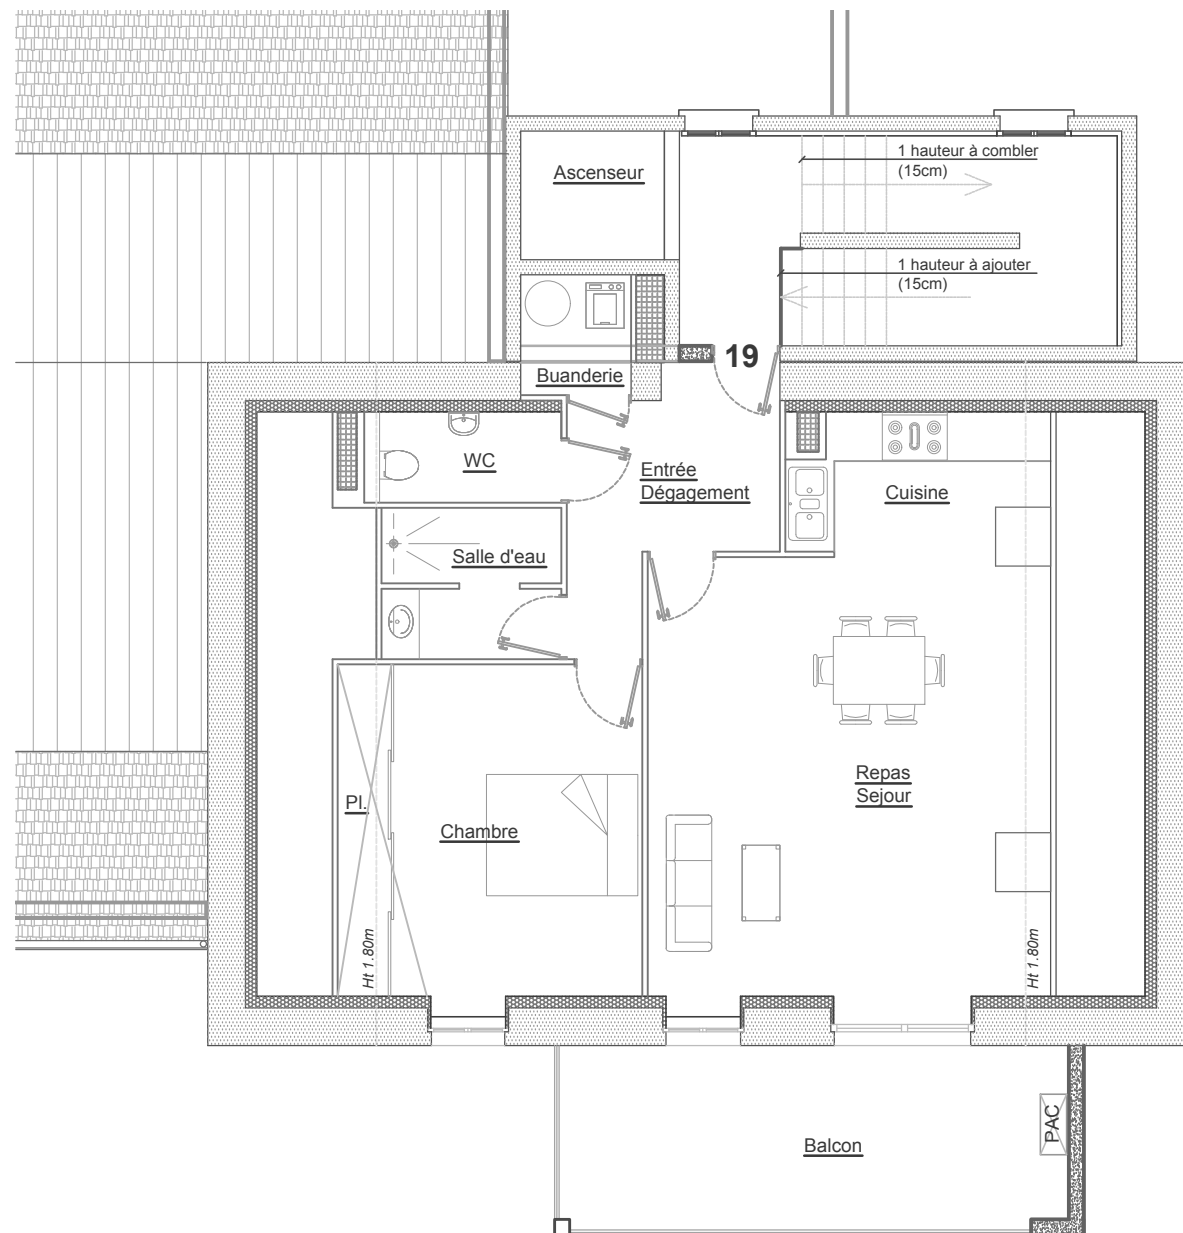

RESIDENCE LES DOMINICAINES

11 Rue des Dominicaines - 21200 BEAUNE

AM PROMOTION

12 Rue du Docteur Rolland - 21190 MEURSAULT

3ème étage - Appartement 19

Entrée-Dégagement	07.85 m ²
Cuisine	05.72 m ² + 0.63 m ²
Salon-Repas	29.05 m ² + 2.86 m ²
Chambre	14.56 m ² + 0.27 m ²
Placard	00.92 m ² + 2.24 m ²
Salle d'eau	04.65 m ²
WC	02.89 m ²
Buanderie	02.31 m ²

TOTAL **67.95 m² + 6.00 m²**

Balcon **16.90 m²**

Garage n°3 **17.70 m²**

Cave n°4 **05.45 m²**