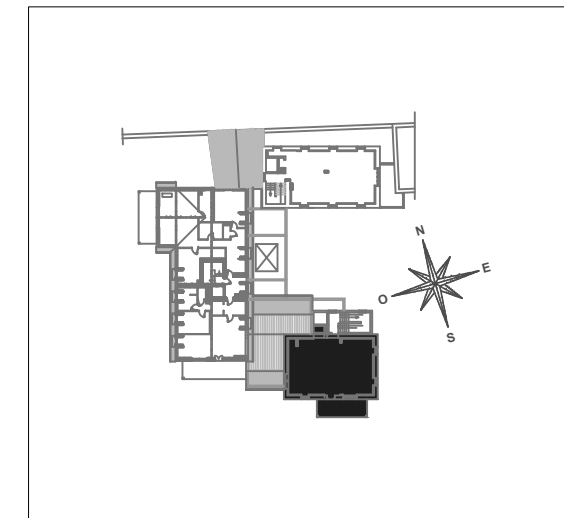

RESIDENCE LES DOMINICAINES

11 Rue des Dominicaines - 21200 BEAUNE

AM PROMOTION

12 Rue du Docteur Rolland - 21190 MEURSAULT

3ème étage - Appartement 19

Entrée-Dégagement	07.85 m ²
Cuisine	05.72 m ² + 0.63 m ²
Salon-Repas	29.05 m ² + 2.86 m ²
Chambre	14.56 m ² + 0.27 m ²
Placard	00.92 m ² + 2.24 m ²
Salle d'eau	04.65 m ²
WC	02.89 m ²
Buanderie	02.31 m ²

TOTAL **67.95 m² + 6.00 m²**

Balcon **16.90 m²**

Garage n°3 **17.70 m²**

Cave n°4 **05.45 m²**